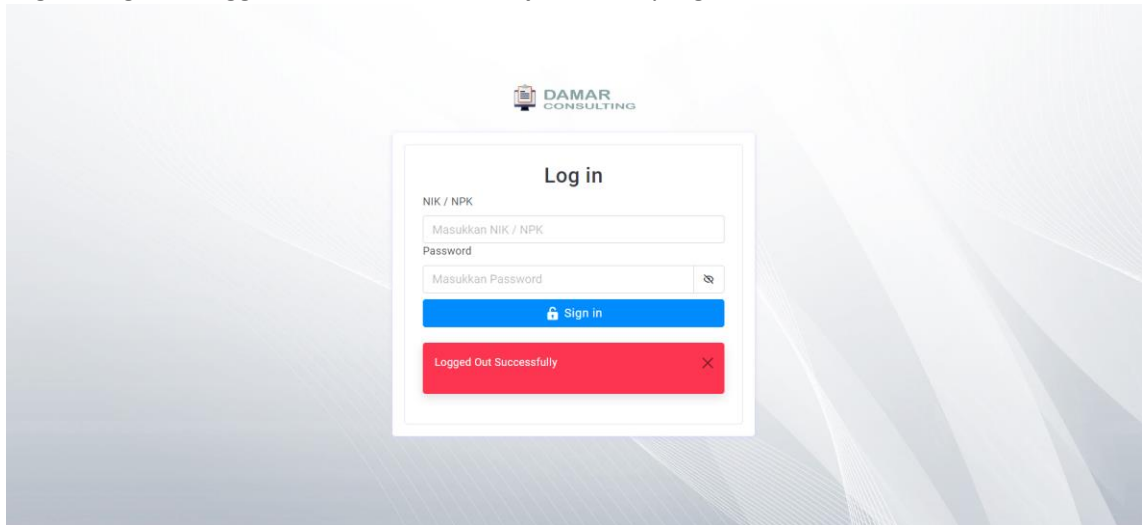

1. Login dengan menggunakan **NIK / NPK** dan **password** yang telah diberikan,

2. Isi data yang dibutuhkan,

3. Setelah itu anda akan dibawa ke halaman ujian. Baca catatan untuk mengetahui cara menjawab soal. Jika sudah, klik mulai. Waktu akan berjalan dan ujian akan dimulai.

4. Jawablah soal-soal yang ada dengan cara mengklik **A/B/C/D** atau klik pada **jawaban**. Sisa waktu bisa dilihat disebelah kanan atas.

5. Untuk memilih nomor, klik gambar **Gear** disebelah kanan, lalu klik **nomor soal**.