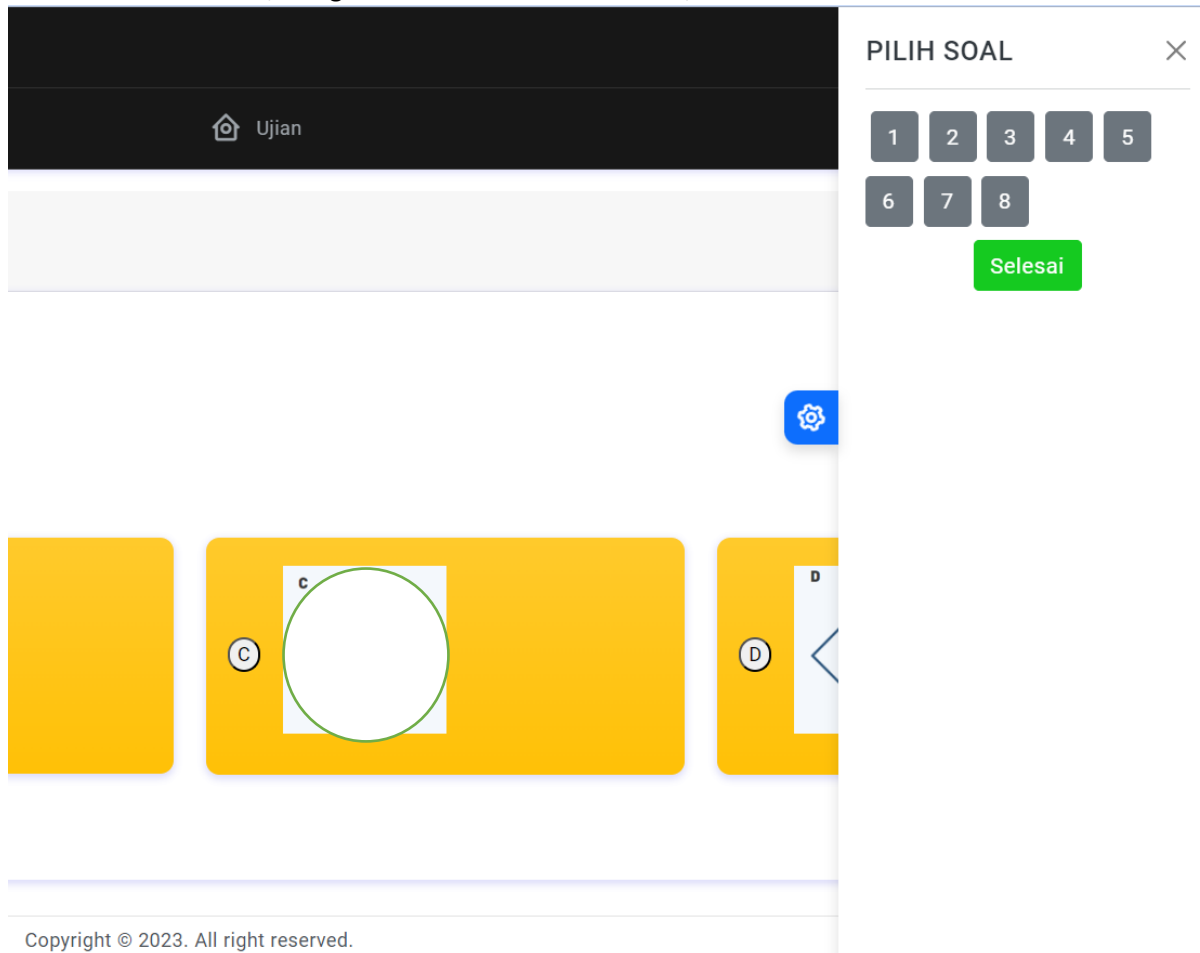

1. Login dengan menggunakan **NIK / NPK** dan **password** yang telah diberikan,

2. Isi data yang dibutuhkan,

3. Setelah itu anda akan dibawa ke halaman ujian. Baca catatan untuk mengetahui cara menjawab soal. Jika sudah, klik mulai. Waktu akan berjalan dan ujian akan dimulai.

4. Jawablah soal-soal yang ada dengan cara mengklik **A/B/C/D** atau klik pada **jawaban**. Sisa waktu bisa dilihat disebelah kanan atas.

5. Untuk memilih nomor, klik gambar **Gear** disebelah kanan, lalu klik **nomor soal**.