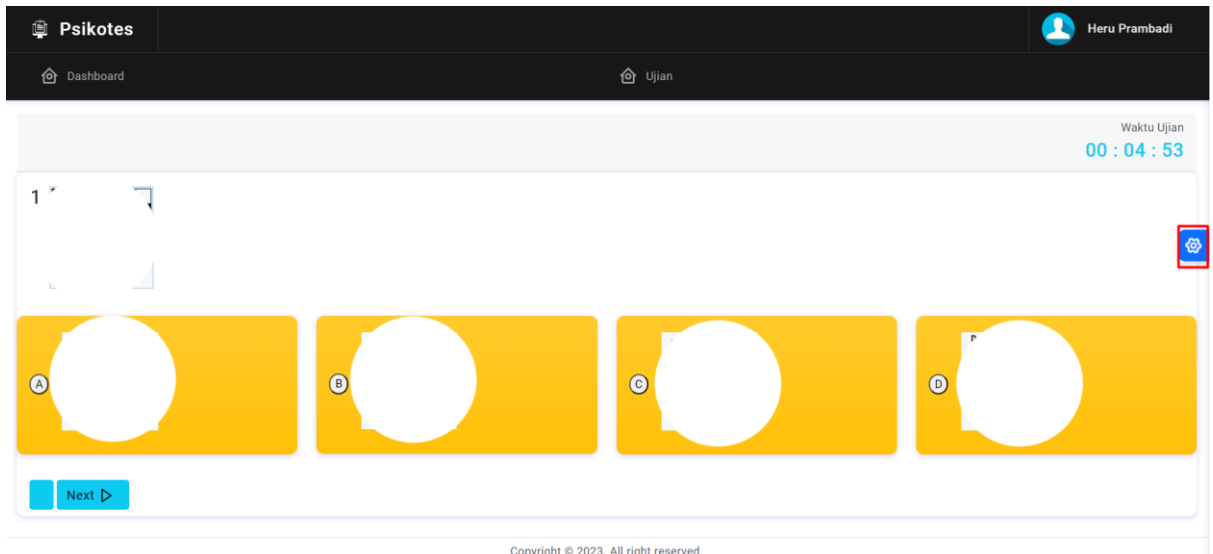

1. Login dengan menggunakan **NIK / NPK** dan **password** yang telah diberikan,

2. Isi data yang dibutuhkan,

3. Setelah itu anda akan dibawa ke halaman ujian. Baca catatan untuk mengetahui cara menjawab soal. Jika sudah, klik mulai. Waktu akan berjalan dan ujian akan dimulai.

4. Jawablah soal-soal yang ada dengan cara mengklik **A/B/C/D** atau klik pada **jawaban**. Sisa waktu bisa dilihat disebelah kanan atas.

5. Untuk memilih nomor, klik gambar **Gear** disebelah kanan, lalu klik **nomor soal**.